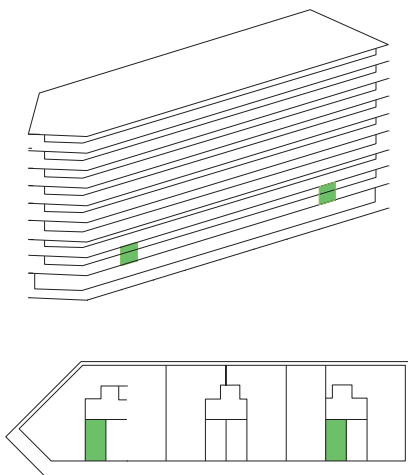

Saphir

CHÊNE-BOURG

STUDIO

Surface PPE:	25.0 m ²
Surface balcon:	7.0 m ²
Nombre de chambres:	1
Etage:	1

SITUATION

www.saphir-chene-bourg.ch

naef

group8